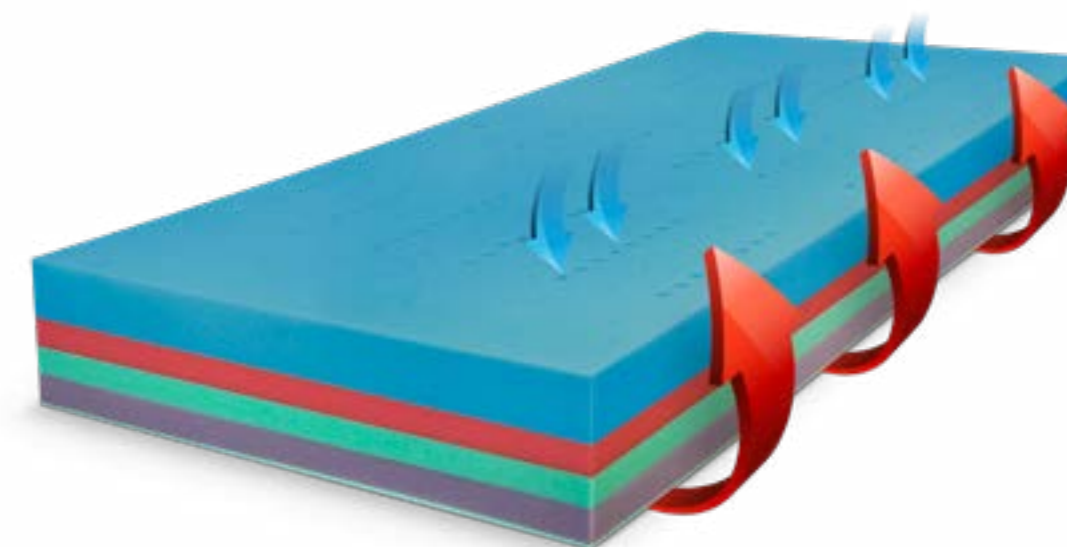

## Potah SILVER SAFE s VISCO pěnou

Potah Silver Safe představuje **nejmodernější technologii zpracování potahů**. Díky hladkému povrchu a VISCO pěně, která je vsítá přímo do potahu, zaručuje vysoký komfort spánku. 3D ventilační mřížka zajišťuje odvětrání jádra matrace. Silver Safe vytváří pozitivní klima pro lidské tělo a je vhodný pro alergiky. Potah odpovídá OEKO-TEX Standard 100 pro hygienu a svěžest.

## EVOLUČNÍ ŘEŠENÍ PRO VÁŠ KVALITNÍ SPÁNEK

velmi příjemný povrch  
potahu Silver Safe

důmyslné boční odvětrání  
potahu i s praktickým  
úchopem

### Unikátní matrace EVO SILVER+

Pro tužší komfort  
ležení je matraci  
možné otočit.

Matrace Evo Silver+ nabízí nejen **vyjimečný design, ale i nadstandartní použití HR studených a Hypersoft pěn**. Hypersoft pěny s otevřenou buněčnou strukturou a jedinečnou měkkostí zajišťují maximální relaxaci při spánku. Hypersoft pěna v kombinaci s VISCO pěnou se dokonale přizpůsobí lidskému tělu. Otevřená struktura a ŘEŠETO technologie zaručuje vynikající odvětrání jádra. Kvalitní materiály použité pro výrobu matrace mají vynikající odolnost proti proležení a zaručují vysokou životnost.

Uložení

Matrace upravená **technologíí ŘEŠETO** je maximálně prodyšná, splňuje nejnáročnější požadavky na hygienu a prodlužuje životnost. Otvory jádra matrace odvětrává a nedochází k přehřívání lidského organismu. Díky prodyšné matraci ŘEŠETO dochází k eliminaci vlhkosti a prostředí na lůžku je dokonale hygienické.