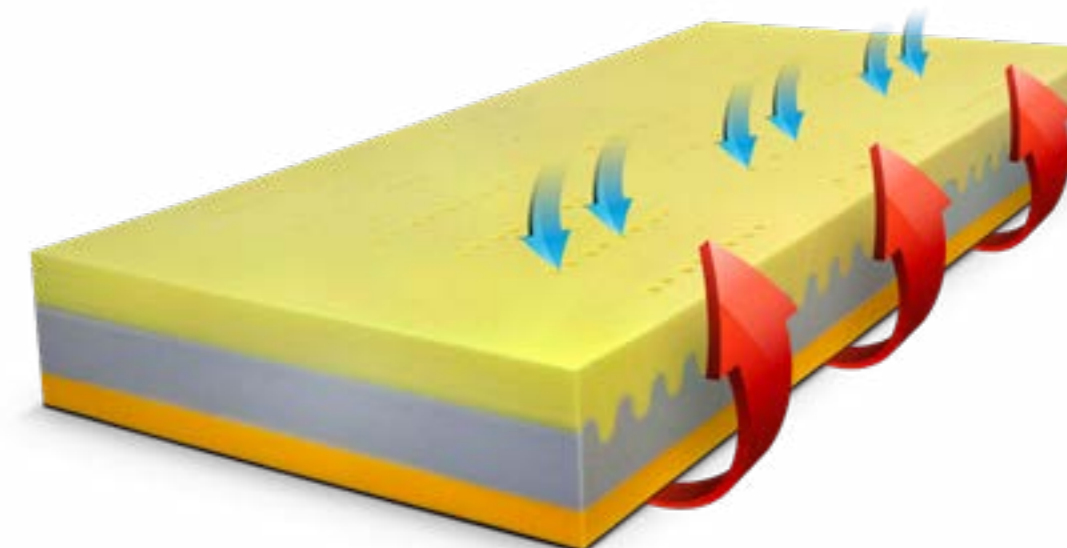

## Potah GRAPHENE s VISCO pěnou

Odstraňuje negativní energii a statickou elektřinu z těla díky high-tech vláknům. **Vlákna Graphene mají antistatický, antistresový efekt a chrání naše tělo před elektrosmogem**, který může mít negativní vliv na naše tělo během spánku. Nejen luxusní design, ale i inovační technologie Graphene poskytují správné podmínky pro kvalitní spánek. Díky hladkému povrchu a VISCO pěně, která je vsítá přímo do potahu, matrace zaručuje vysoký komfort spánku. 3D ventilační mřížka zaručuje dokonalé odvětrání jádra matrace.

## EVOLUČNÍ ŘEŠENÍ PRO VÁŠ KVALITNÍ SPÁNEK

velmi příjemný povrch potahu Graphene

důmyslné boční odvětrání potahu i s praktickým úchopem

## Evolution

### Antibakteriální matrace EVO GRAPHENE+

Pro tužší komfort ležení je matraci možné otočit.

Luxusní matrace EVO Graphene+ nabízí nadstandartní pocit při spánku. **Studené HR pěny s antibakteriálním účinkem a Hypersoft pěny se řadí do skupiny těch nejkvalitnějších materiálů pro výrobu matrací.** VISCO pěna v kombinaci s Hypersoft pěnou s otevřenou strukturou a jedinečnou měkkostí zajišťují maximální relaxaci pro Vaše tělo. Otevřená struktura a ŘEŠETO technologie zaručuje vynikající odvětrání jádra. Antibakteriální příměsi v pěnách dokáží eliminovat výskyt roztočů a zamezují vzniku hub a plísní. Použité kvalitní materiály mají vynikající odolnost proti proležení a zaručují vysokou životnost.